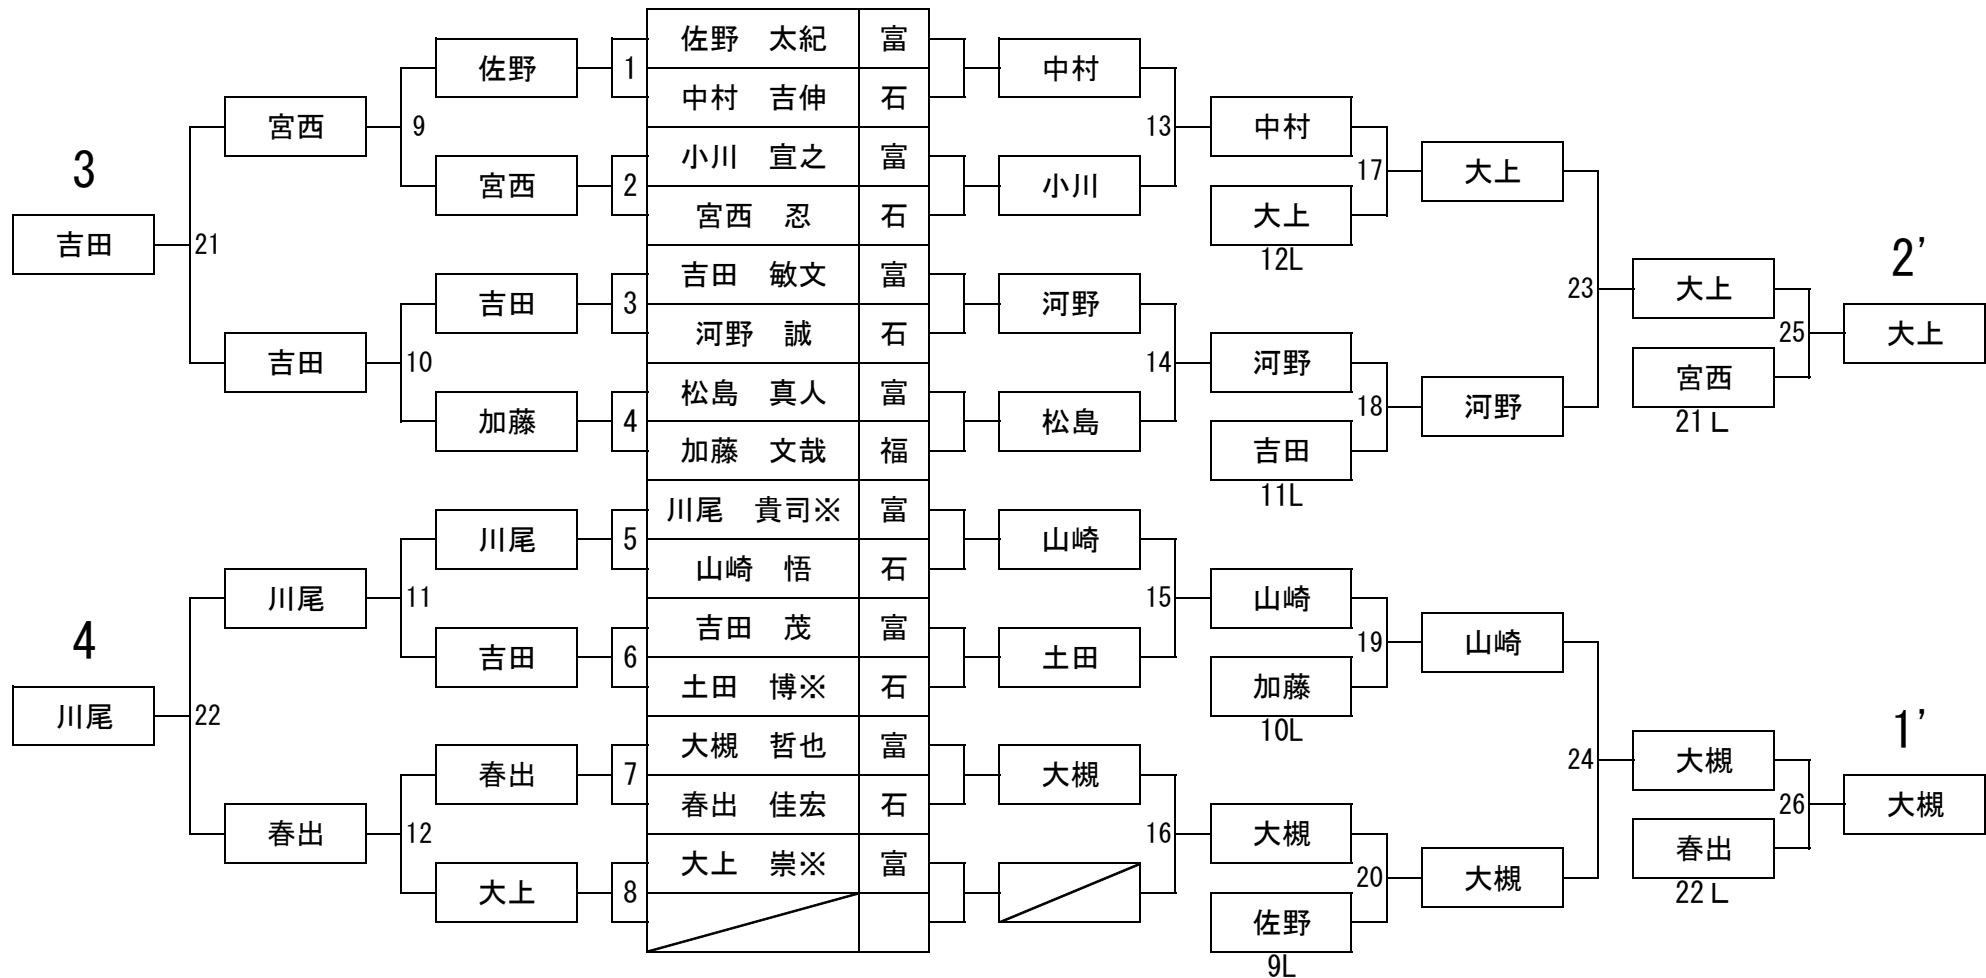

第20回 富山新聞杯

予選トーナメント表

G1 クラス 2 組

会場 リボルバー

社団法人日本ビリヤード協会北陸ブロック
北陸ビリヤード連盟