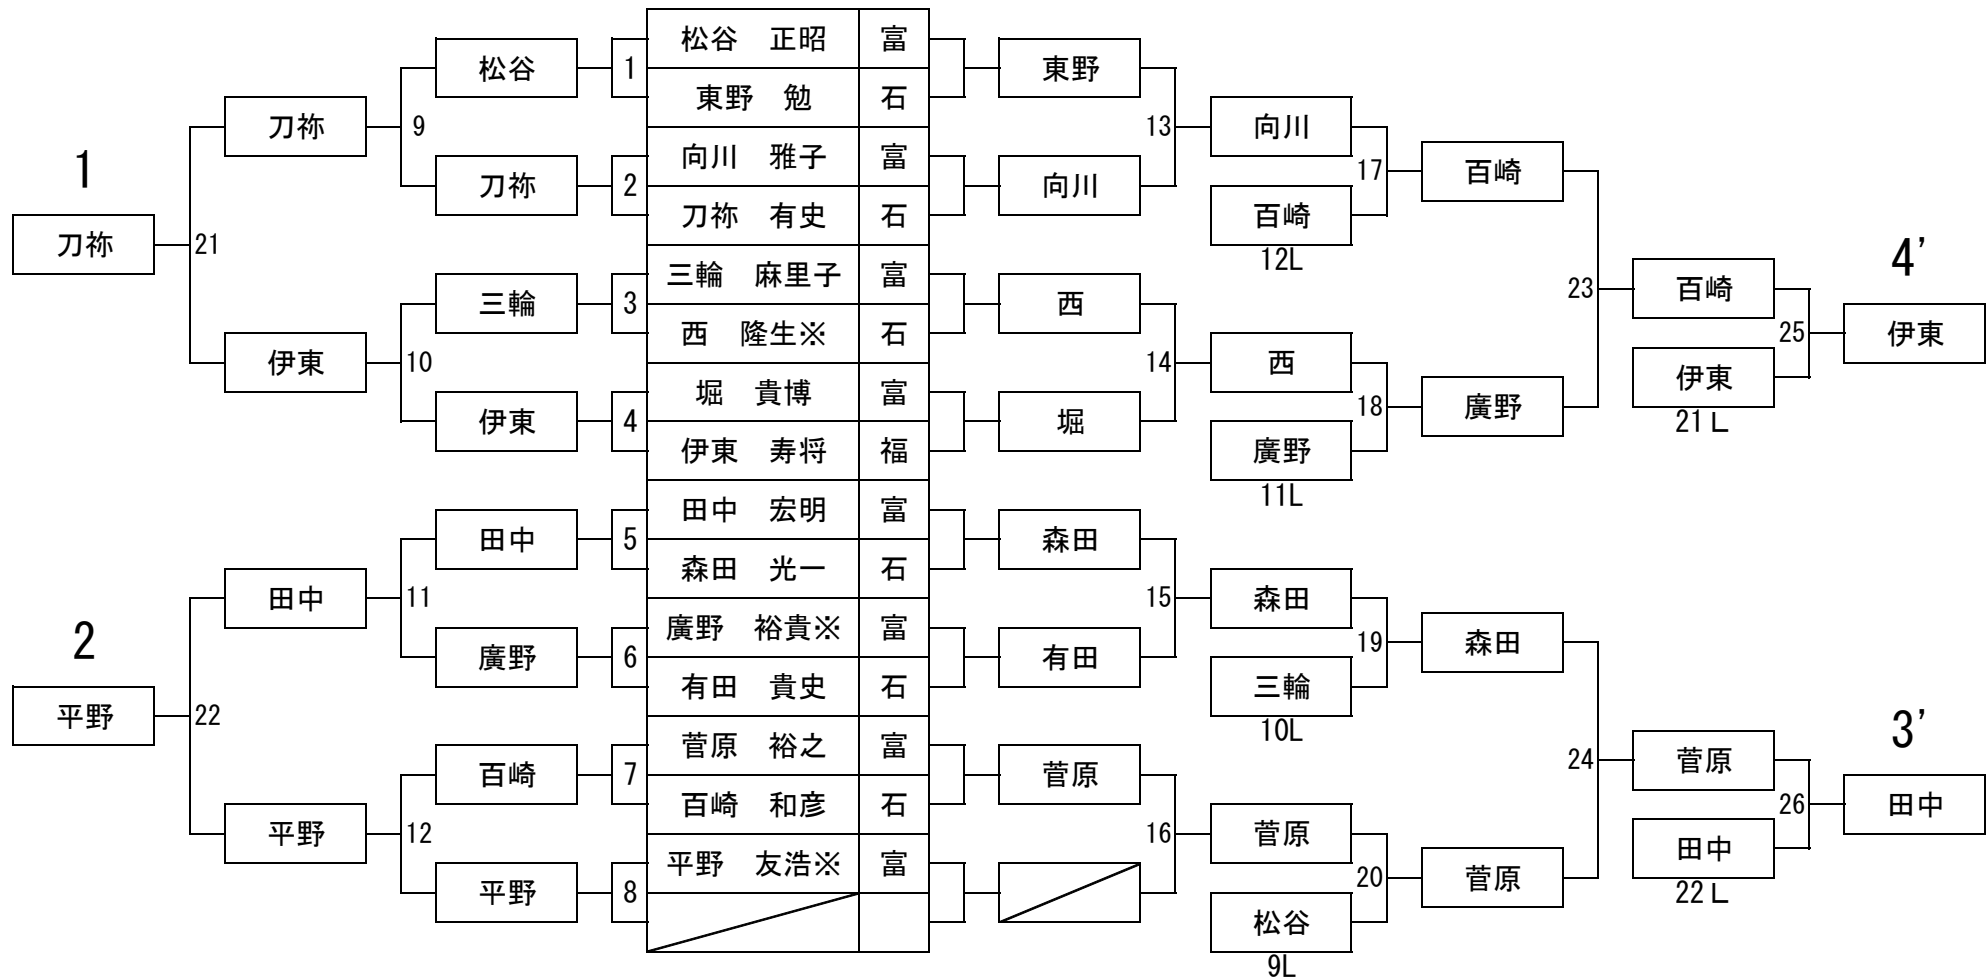

第20回 富山新聞杯

予選トーナメント表

G1 クラス 1 組

会場 リボルバー

社団法人日本ビリヤード協会北陸ブロック
北陸ビリヤード連盟