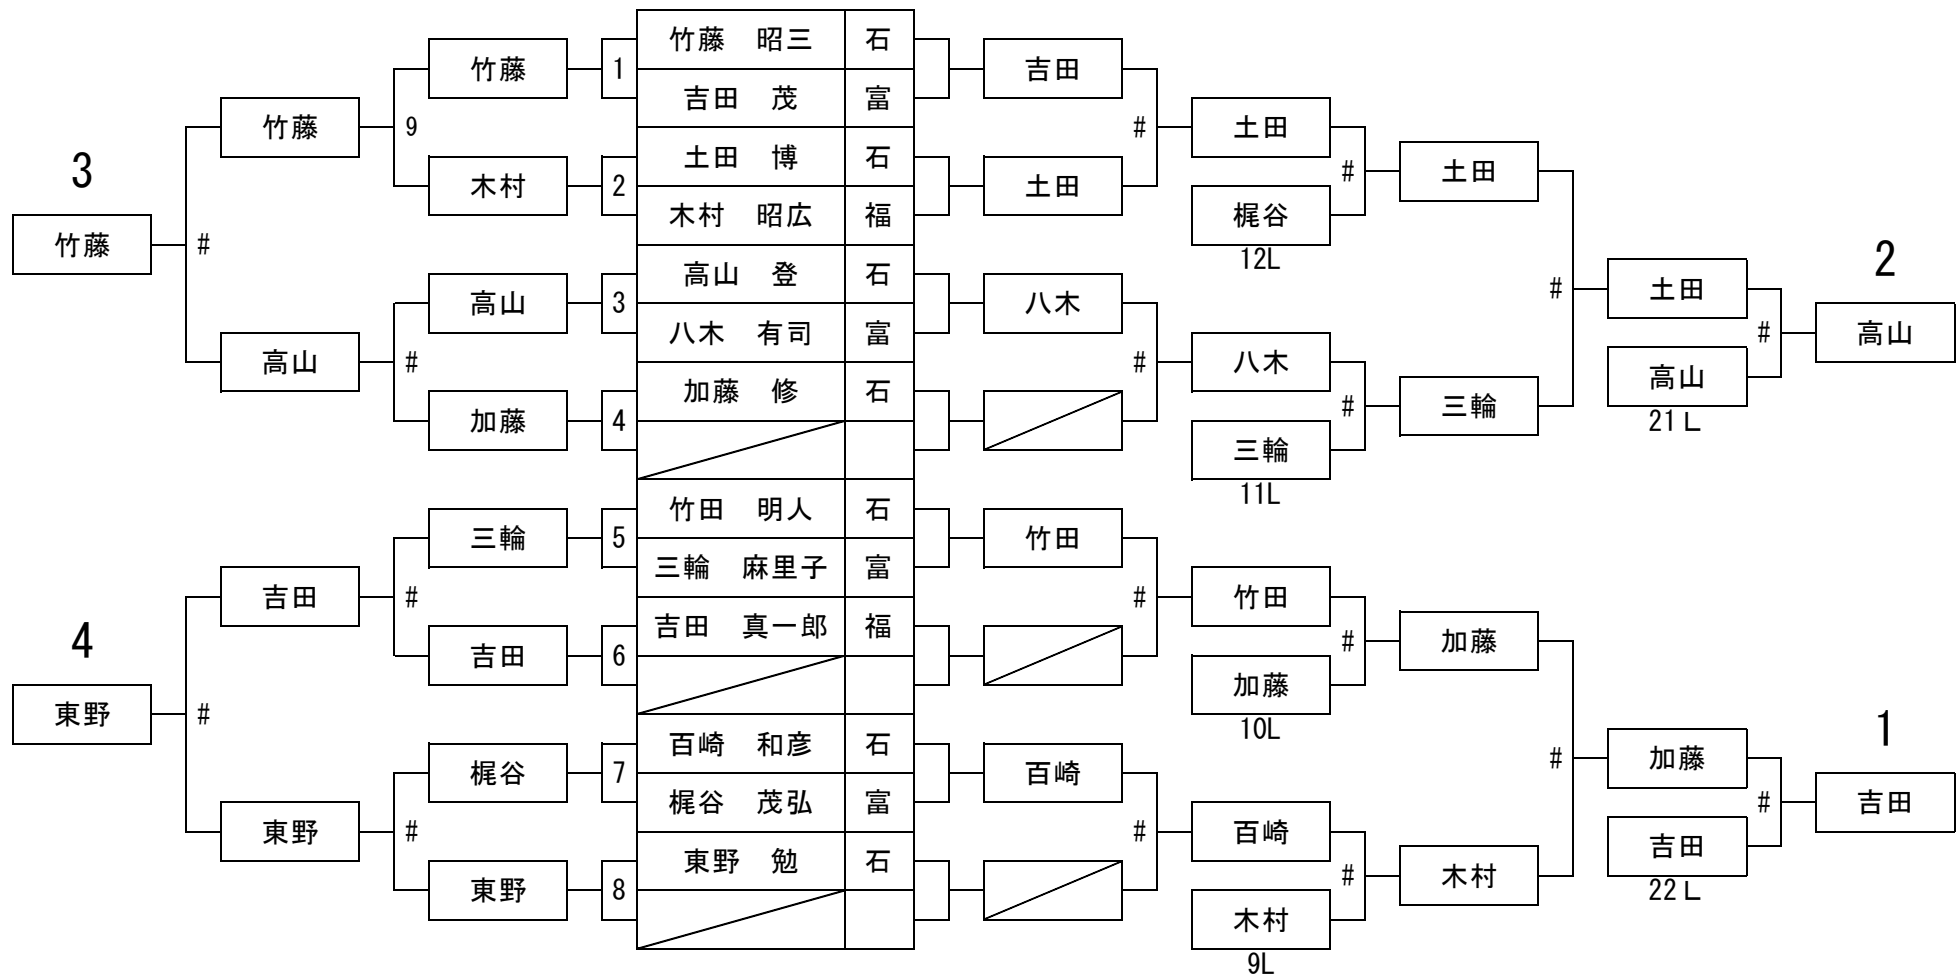

2008 MROカップ

予選トーナメント表

G1 クラス 2 組

会場

BBC

社団法人日本ビリヤード協会北陸ブロック
北陸ビリヤード連盟